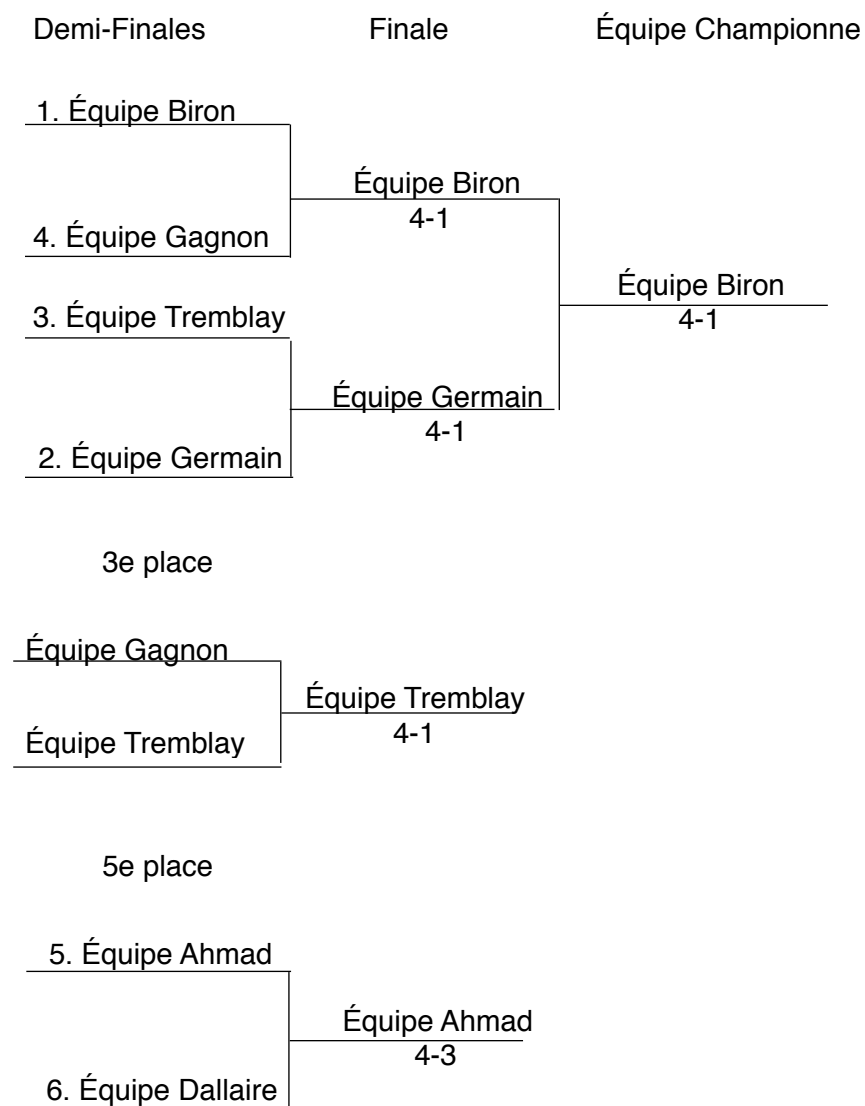

Tableau séries 2017

Résultats semaine 12:

Équipe Germain 1 - 4 Équipe Biron

Yves Germain vs **Marc Biron** 10-15, 8-15, 15-8, 10-15

David Larochelle vs **Wilfrid Beker** 15-13, 13-15, 15-6, 3-15, 10-15

Mathieu Paradis vs Richard Blouin 15-10, 15-4, 15-4

Mahmoud Mohanna(remplaçant) vs **Dominique Soucy** 12-15, 5-15, 13-15

Martin Denis(remplaçant) vs **Claude Tremblay** 10-15, 7-15, 7-15